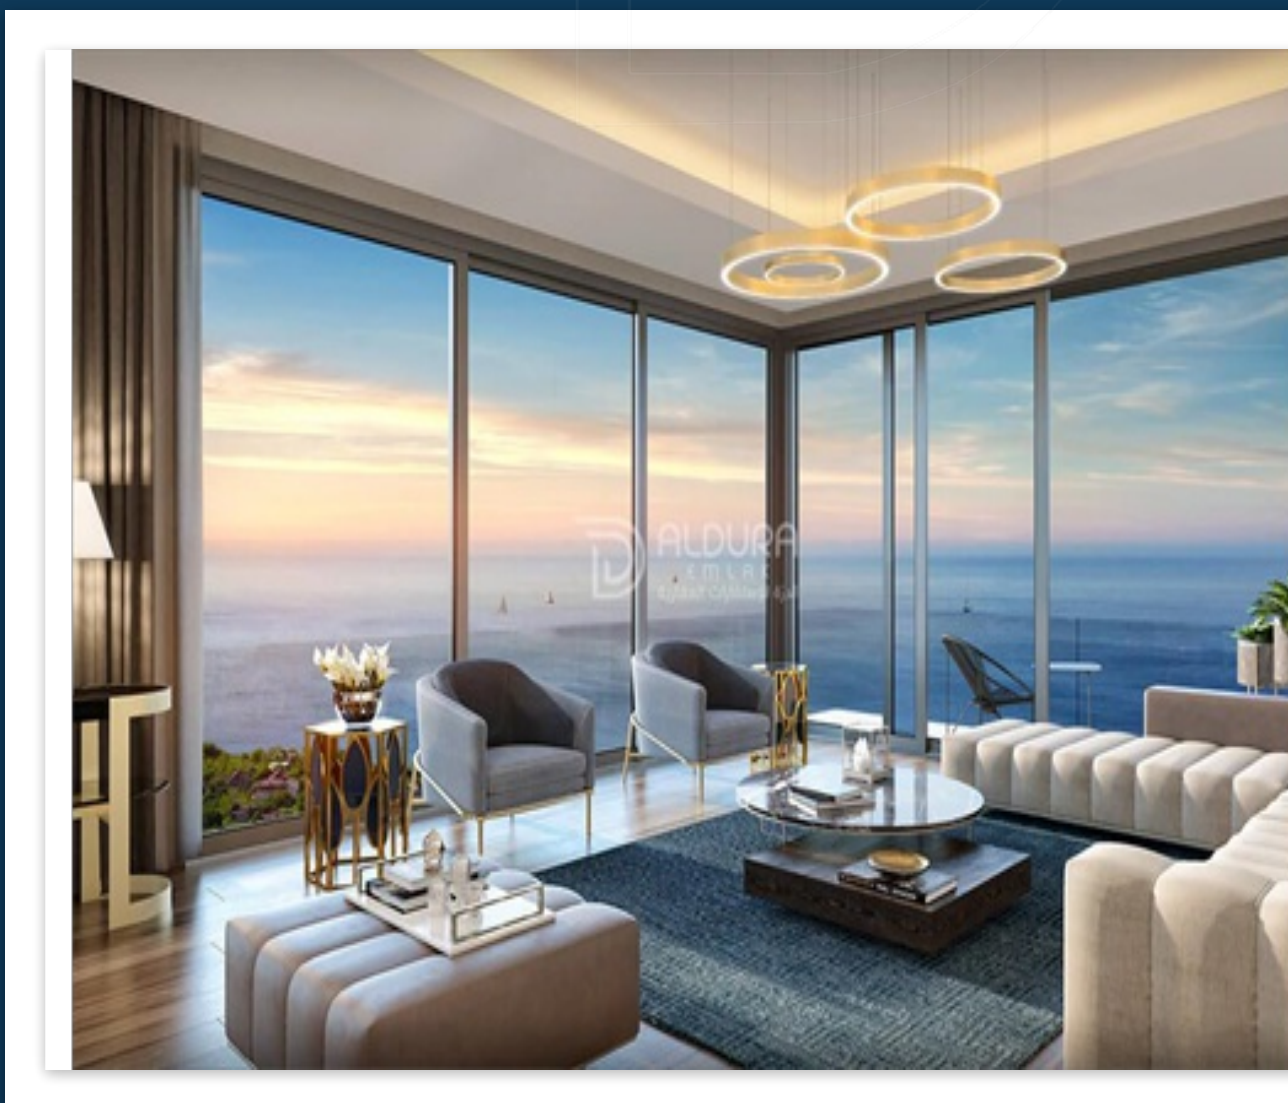

ALDURA EMLAK
الدرة للإستشارات العقارية

مجمعات سكنية

DE-0114

مشروع DE-0114